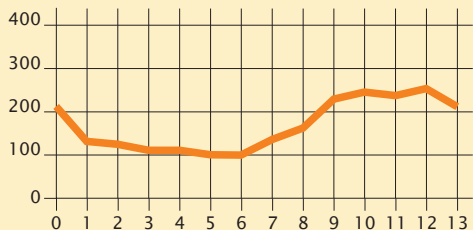

XVI CURSA de fons 13 km aprox., a les 10 h

XIII CAMINADA pel Parc 13 km, a les 9 h

XV miniCURSA 2 km, a les 10.15 h

X MINICURSA adaptada 1 km, a les 10.30 h

MARGALLÓ 2009

perfil recorregut margalló 2009

Inscripcions per internet:
www.championchip.cat