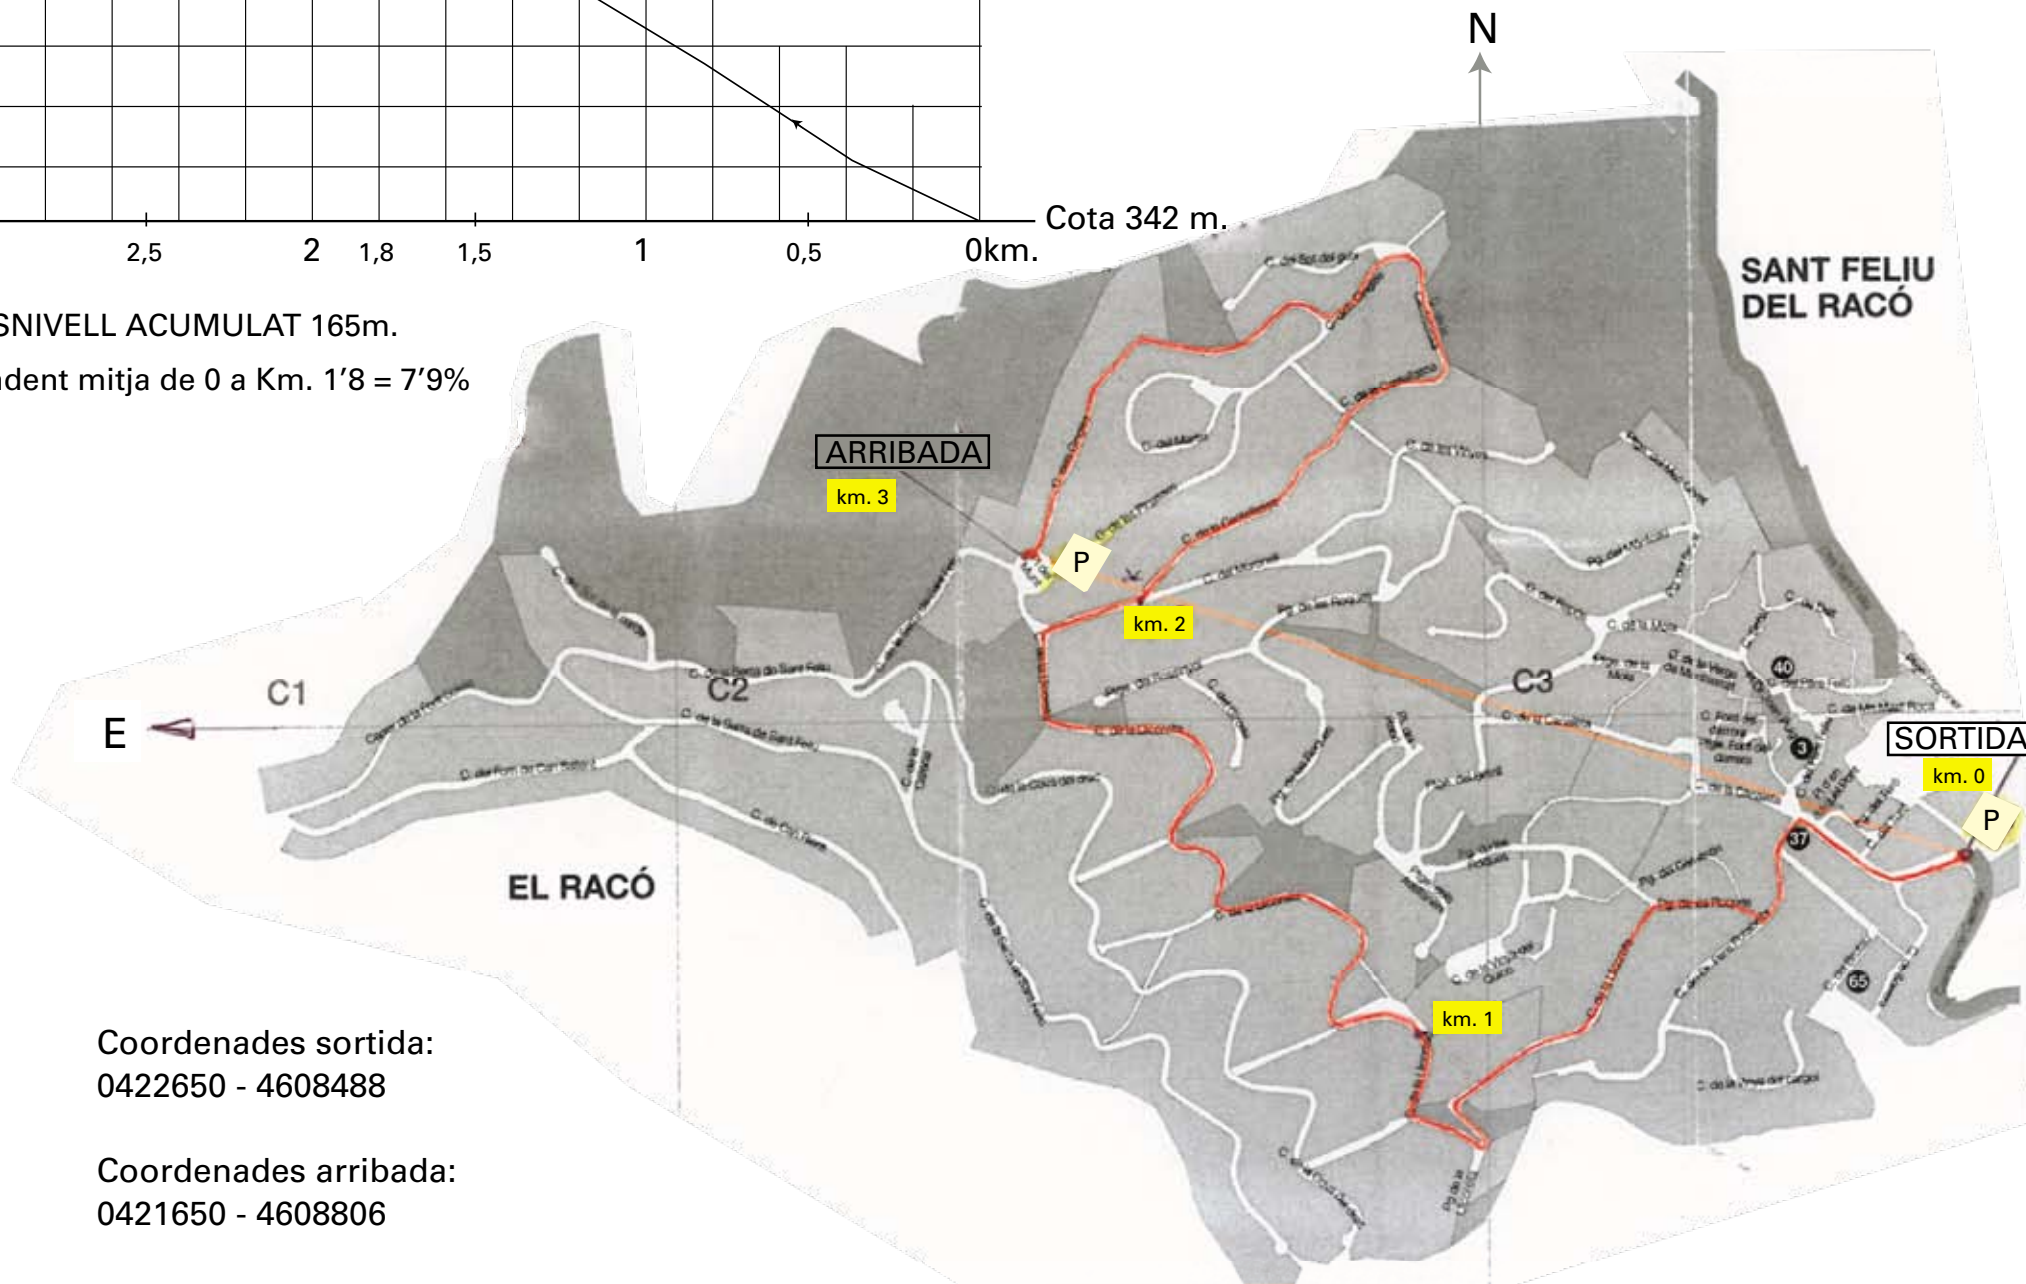

## "El Cim"

### **SANT FELIU DEL RACÓ**

Sortida: 10.30h.

Distància: 3.000m.

Desnivell: plànol interior

Organitza: Amics de Sant Feliu  
Ajuntament de Castellar del Vallès  
Joventut Atlètica Sabadell

Cota 492 m.

Cota 342 m.

DESNIVELL ACUMULAT 165m.

Pendent mitja de 0 a Km. 1'8 = 7'9%

Coordenades sortida:  
0422650 - 4608488

Coordenades arribada:  
0421650 - 4608806